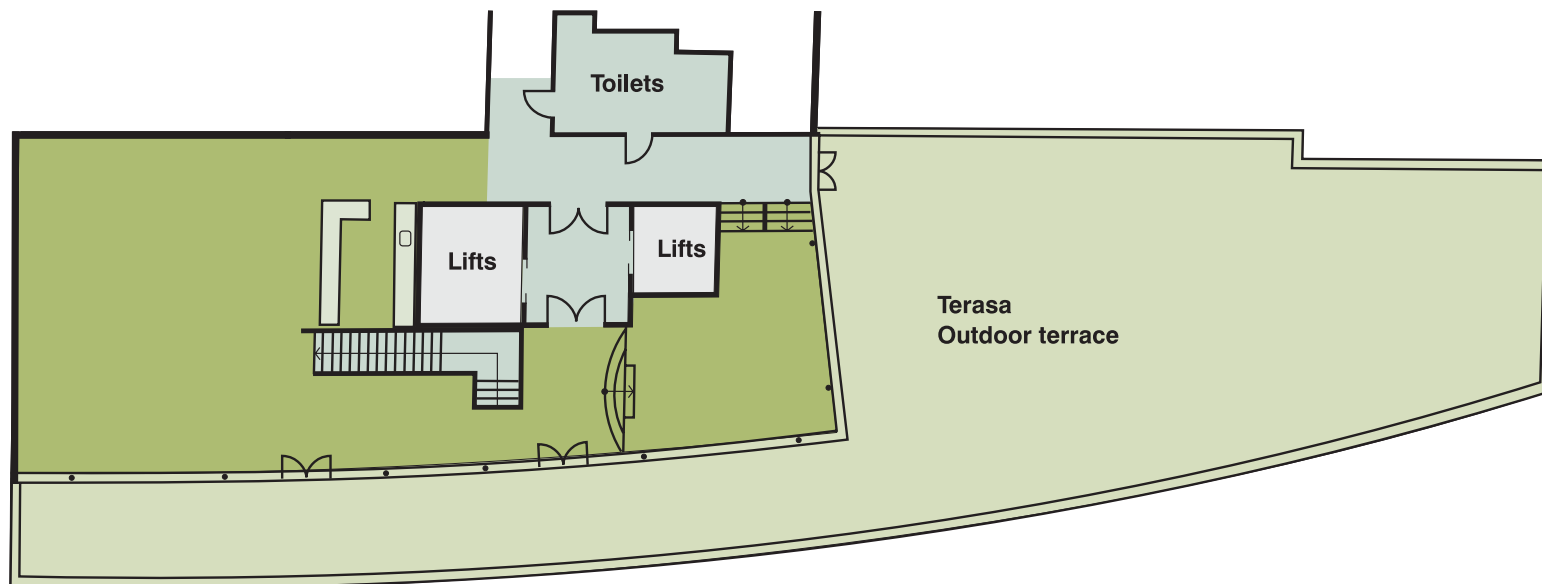

Zasedací místnosti - uspořádání
Meeting rooms - Set up

6. patro 6th floor		
Místnost Room	Prostor (m ²) Area (sqm)	Kapacita Capacity
Sázava	23,40	10
Jizera	14,80	8
Odra	12,00	6
Vltava	22,70	12
Labe	46,45	16
Orlice	12,75	8
Dyje	12,75	8
Berounka	17,10	8

Zasedací místnosti - uspořádání
Meeting rooms - Set up

PwC Club 7. patro 7th floor		
Místnost Room	Prostor (m²) Area (sqm)	Kapacita Capacity
PwC Club	213	100
Venkovní terasa Outdoor terrace	282	100